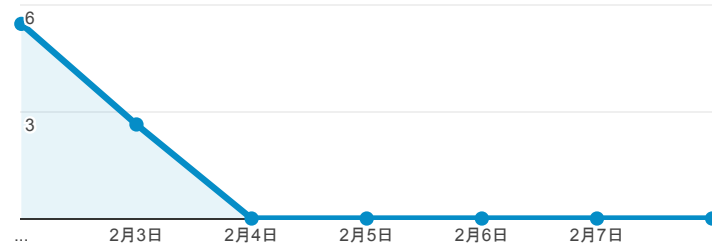

報表03_內容

2015年2月2日 - 2015年2月8日

所有工作階段
100.00%

網頁載入平均需時 (秒)

● 網頁載入平均需時 (秒)

網頁載入平均需時 (秒)和瀏覽量 (依 網頁 分組)

網頁	網頁載入平均需時 (秒)	瀏覽量
/index_detail_share.aspx?id=0857AE920B259F8E	5.46	106
/	2.64	407
/), 請進系統填寫相關資料(履歷、證照、實習經驗	0.00	4
/activity_101-1_game1.aspx	0.00	4
/activity_103-1_game1.aspx	0.00	2
/activity_game01.aspx	0.00	4
/analytics_Summary.aspx	0.00	11
/ePortfolio/index.aspx	0.00	4
/ePortfolio/intro_MISStudentInfo.aspx	0.00	1
/error.aspx	0.00	2

網頁載入平均需時 (秒) (依瀏覽器分組)

瀏覽器	網頁載入平均需時 (秒)
Chrome	3.58

瀏覽量 (依網頁分組)

造訪和新造訪率 (依 關鍵字 分組)

關鍵字	工作階段	% 新工作階段
(not provided)	251	84.06%
女性·启蒙·革命 丁玲文学与中国现代文学的对应关系	1	100.00%
淡江大学	1	100.00%
淡江大學 行事曆	1	0.00%
聊齋志異翻拍電影	1	100.00%
楊清惠	1	100.00%
學生學習歷程	1	100.00%
學習規劃	1	100.00%
calculate iberia imports of goods and services	1	100.00%
foodland pizzas or loaves	1	100.00%