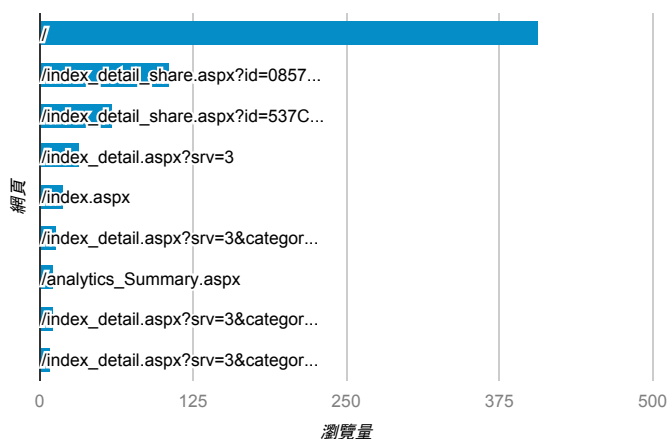

報表03_內容

2015年2月2日 - 2015年2月8日

所有工作階段
100.00%

網頁載入平均需時 (秒)

● 網頁載入平均需時 (秒)

網頁載入平均需時 (秒)和瀏覽量 (依 網頁 分組)

網頁	網頁載入平均需時 (秒)	瀏覽量
/index_detail_share.aspx?id=0857AE920B259F8E	5.46	106
/	2.64	407
/), 請進系統填寫相關資料(履歷、證照、實習經驗	0.00	4
/activity_101-1_game1.aspx	0.00	4
/activity_103-1_game1.aspx	0.00	2
/activity_game01.aspx	0.00	4
/analytics_Summary.aspx	0.00	11
/ePortfolio/index.aspx	0.00	4
/ePortfolio/intro_MISStudentInfo.aspx	0.00	1
/error.aspx	0.00	2

網頁載入平均需時 (秒) (依瀏覽器分組)

瀏覽器	網頁載入平均需時 (秒)
Chrome	3.58

瀏覽量 (依網頁分組)

造訪和新造訪率 (依 關鍵字 分組)

關鍵字	工作階段	% 新工作階段
(not provided)	251	84.06%
女性·启蒙·革命 丁玲文学与中国现代文学的对应关系	1	100.00%
淡江大学	1	100.00%
淡江大學 行事曆	1	0.00%
聊齋志異翻拍電影	1	100.00%
楊清惠	1	100.00%
學生學習歷程	1	100.00%
學習規劃	1	100.00%
calculate iberia imports of goods and services	1	100.00%
foodland pizzas or loaves	1	100.00%